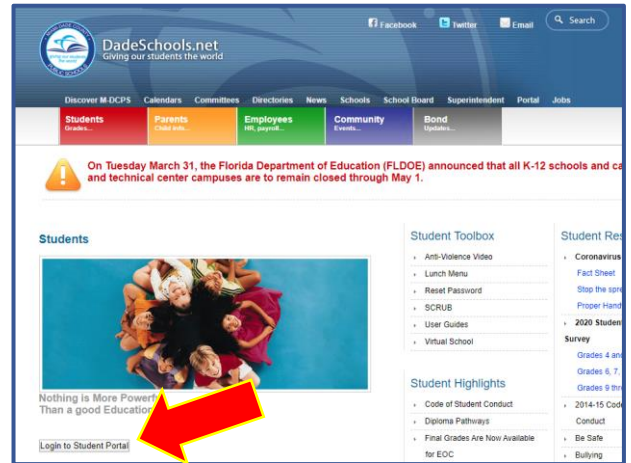

GID NAVIGASYON POU PÒTAL ELÈV

Konekte sou Pòtal Elèv la

1. Ale nan www.dadeschools.net e Klike sou Bouton “Student” (Elèv)

2. Klike sou Bouton “Login to Student Portal” (Konekte sou Pòtal Elèv)

3. Tape “Username” (Non Itilizatè) (#ID Elèv) la ak Modpas li