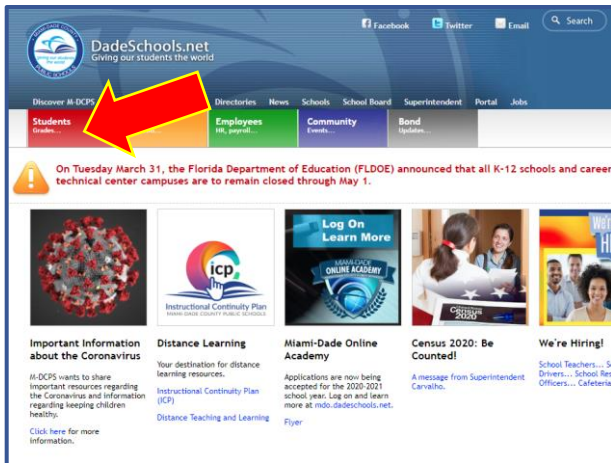

GID NAVIGASYON POU PÒTAL ELÈV

Konekte sou Pòtal Elèv la

1. Ale nan www.dadeschools.net e Klike sou Bouton “Student” (Elèv)

2. Klike sou Bouton “Login to Student Portal” (Konekte sou Pòtal Elèv)

3. Tape “Username” (Non Itilizatè) (#ID Elèv) la ak Modpas li